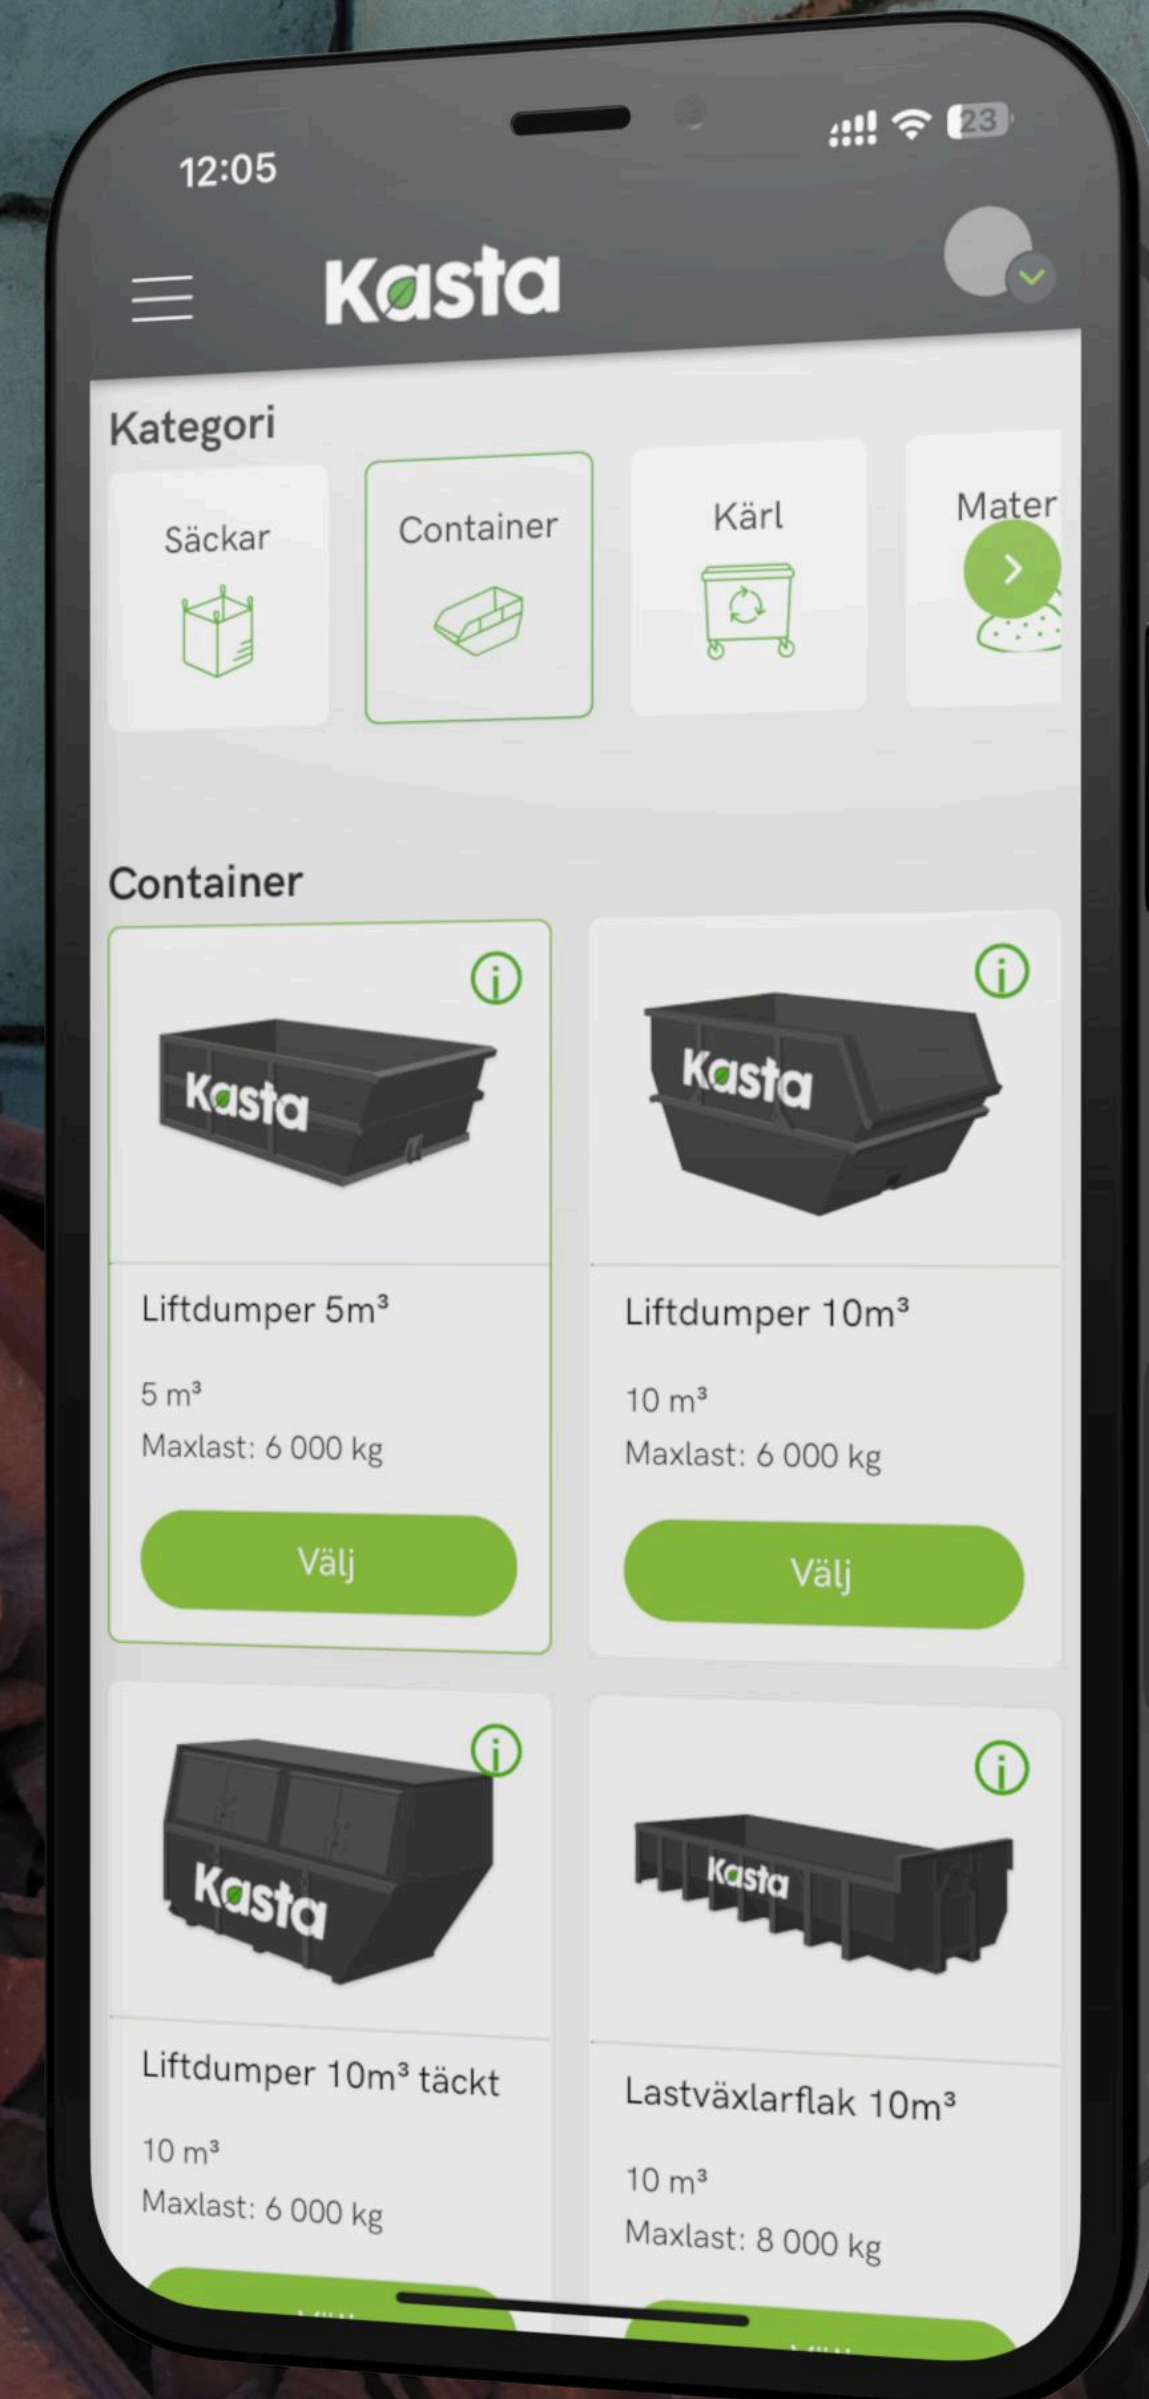

✔ Digitala lösningar

Spara tid, boka i vår app

Via vår digitala plattform kan du **boka** våra tjänster **dygnet runt**.

- ✔ Enkel bokning via appen
- ✔ Full översikt över dina beställningar och fakturor
- ✔ Notifieringar av påbörjade transporter
- ✔ Avfallsstatistik och rapporter

Kasta